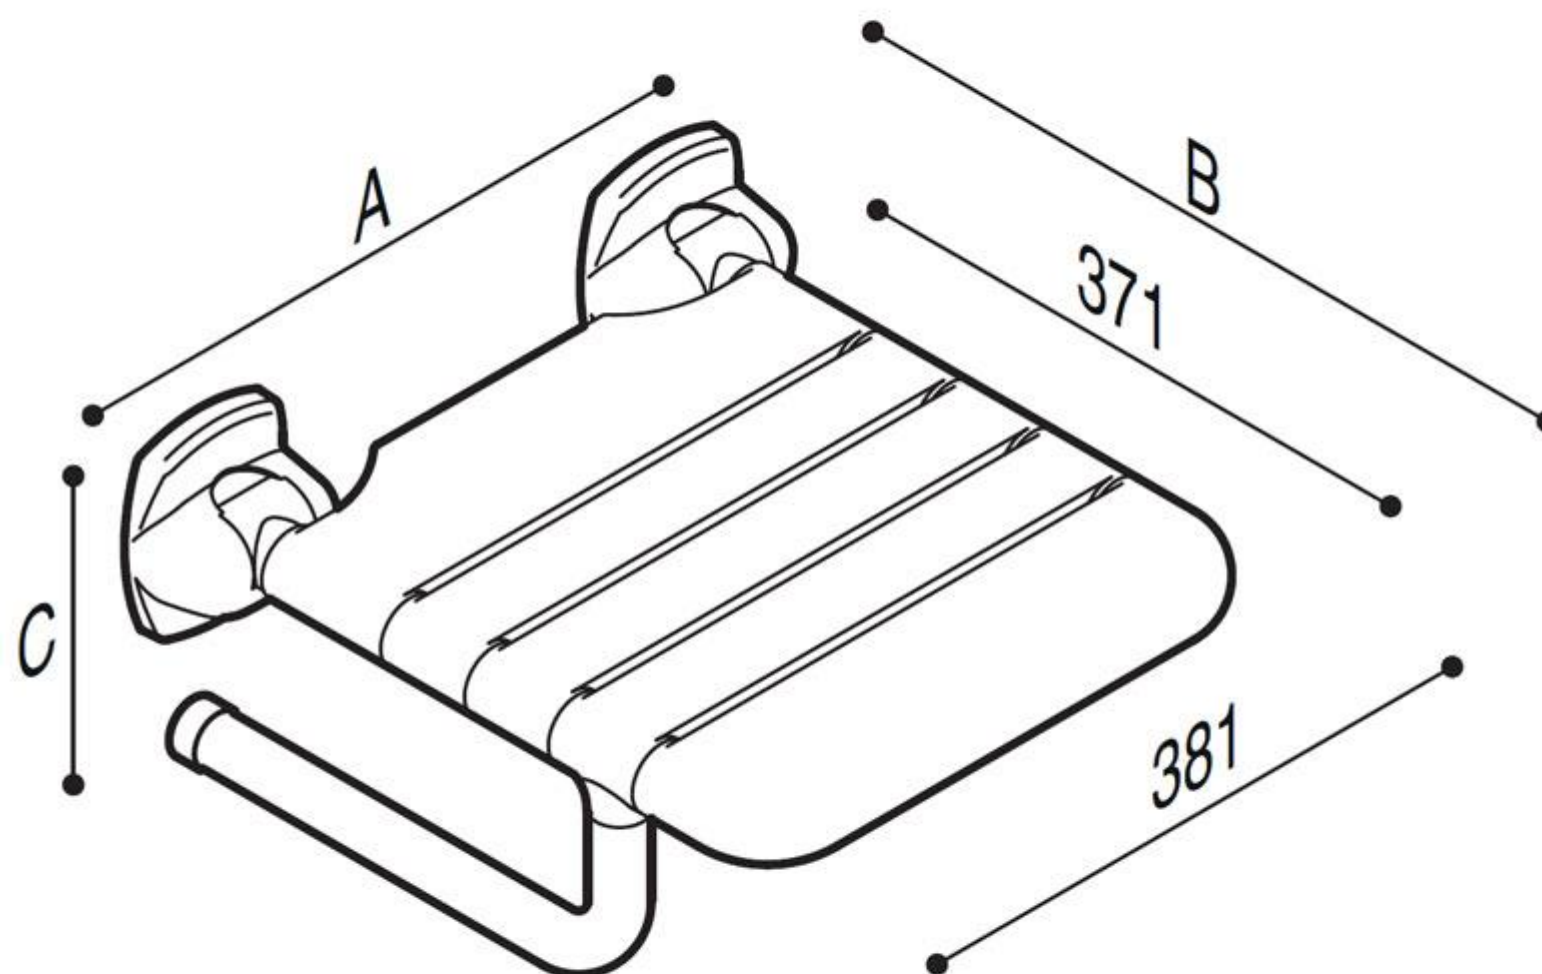

SIÈGE DE DOUCHE URBAN PEOPLE Extra long

Chaise pliable à lattes en nylon, fabriquée en tube d'acier galvanisé sans soudure, revêtue de vinyle antibactérien, biocompatible, doux au toucher.

- Convient pour un poids utilisateur à 150 kg
- Dimensions: AxBxC 448x444x234

• Couleurs disponibles:

SIÈGE DE DOUCHE URBAN PEOPLE Extra long

Artn°	AxBxC (mm)	Poids	Charge
G27JDS20xx	448x444x234	5.40	150

Options:

Plate cover assembly
with chrome finish

Y87JIS47C1

SIÈGE DE DOUCHE URBAN PEOPLE Extra long

SIÈGE DE DOUCHE URBAN PEOPLE Extra long

Option de montage en version chromée Artn° Y87JIS47

AxBxC(mm) 110x65,5x130,5