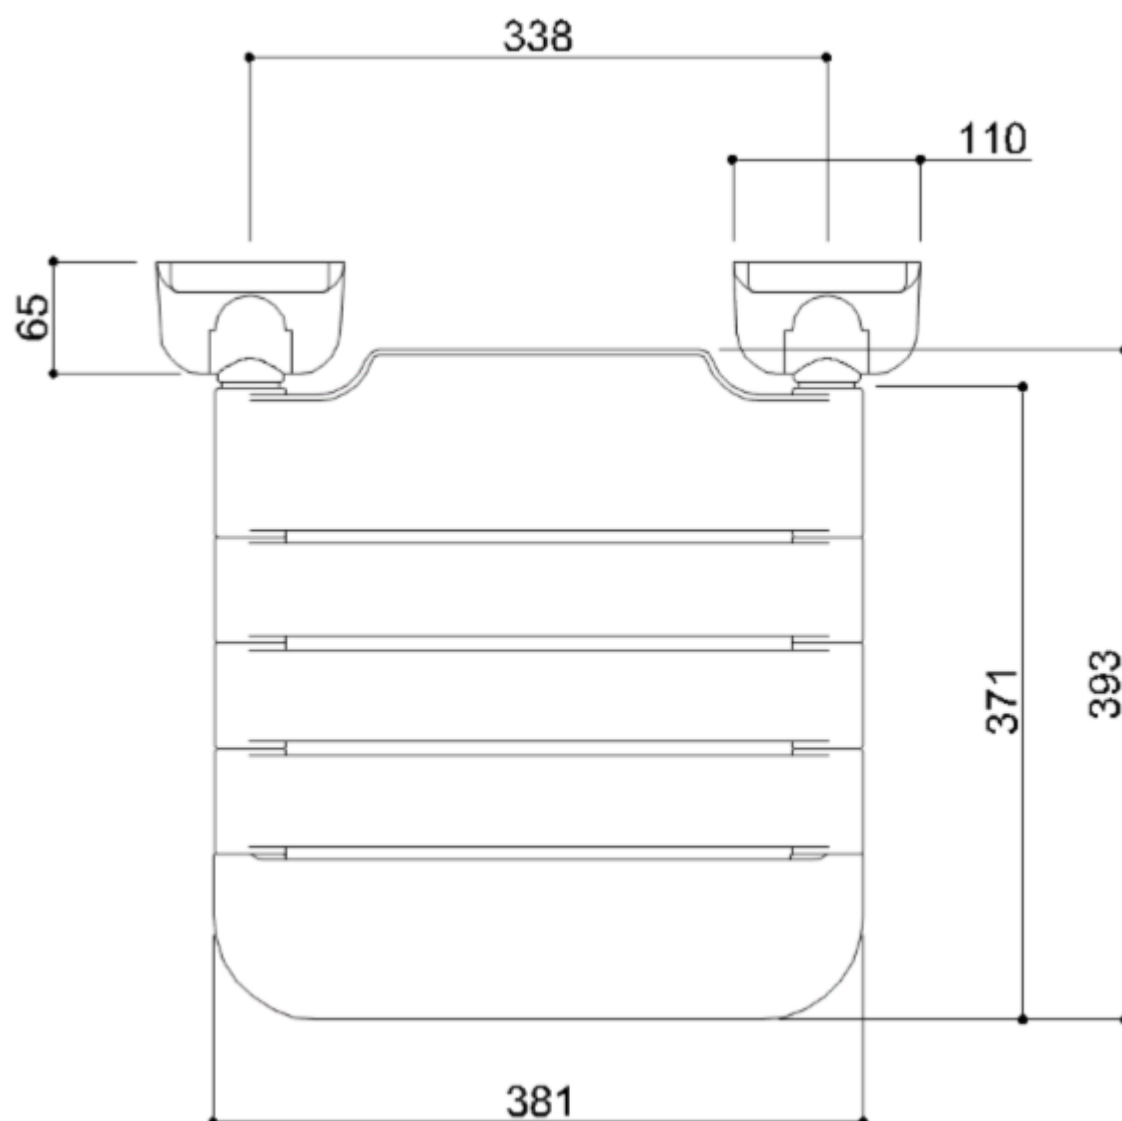

SIÈGE DE DOUCHE URBAN PEOPLE Extra long

Chaise pliable à lattes en nylon, fabriquée en tube d'acier galvanisé sans soudure, revêtue de vinyle antibactérien, biocompatible, doux au toucher.

- Convient pour un poids utilisateur à 150 kg
- Dimensions: AxBxC 448x444x234

• Couleurs disponibles:

SIÈGE DE DOUCHE URBAN PEOPLE Extra long

Artn°	AxBxC (mm)	Poids	Charge
G27JDS20xx	448x444x234	5.40	150

Options:

Plate cover assembly
with chrome finish

Y87JIS47C1

SIÈGE DE DOUCHE URBAN PEOPLE Extra long

SIÈGE DE DOUCHE URBAN PEOPLE Extra long

Option de montage en version chromée Artn° Y87JIS47

AxBxC(mm) 110x65,5x130,5