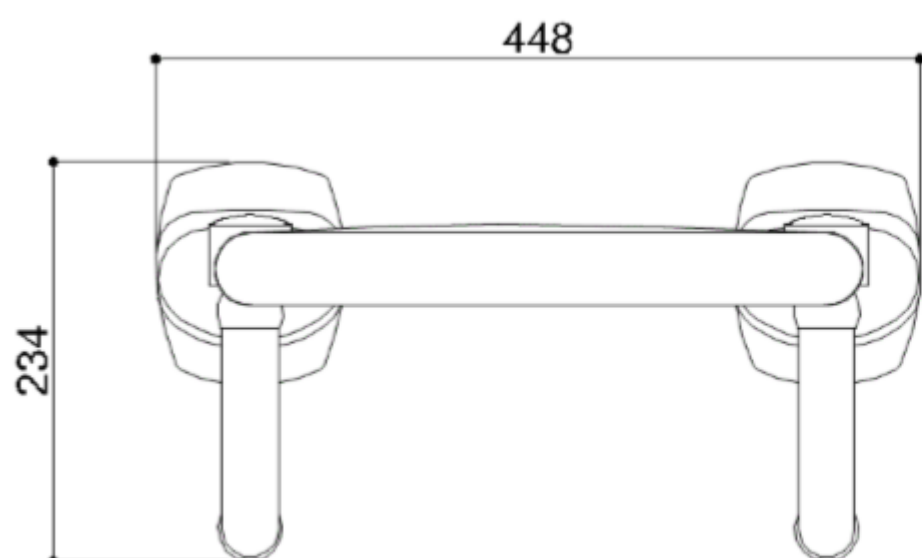

SIÈGE DE DOUCHE URBAN PEOPLE Extra long

Chaise pliable à lattes en nylon, fabriquée en tube d'acier galvanisé sans soudure, revêtue de vinyle antibactérien, biocompatible, doux au toucher.

- Convient pour un poids utilisateur à 150 kg
- Dimensions: AxBxC 448x444x234

• Couleurs disponibles:

SIÈGE DE DOUCHE URBAN PEOPLE Extra long

Artn°	AxBxC (mm)	Poids	Charge
G27JDS20xx	448x444x234	5.40	150

Options:

Plate cover assembly
with chrome finish

Y87JIS47C1

SIÈGE DE DOUCHE URBAN PEOPLE Extra long

SIÈGE DE DOUCHE URBAN PEOPLE Extra long

Option de montage en version chromée Artn° Y87JIS47

AxBxC(mm) 110x65,5x130,5