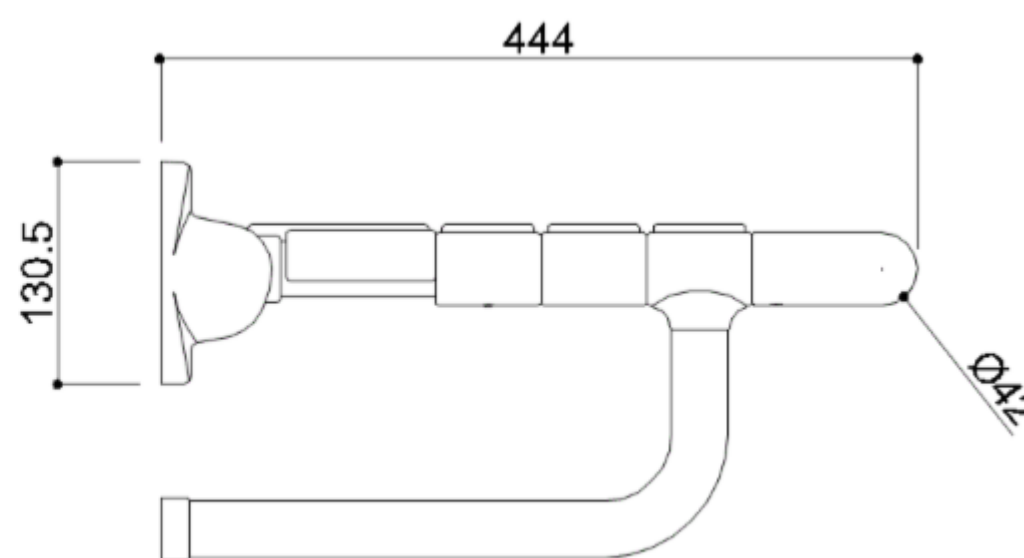

SIÈGE DE DOUCHE URBAN PEOPLE Extra long

Chaise pliable à lattes en nylon, fabriquée en tube d'acier galvanisé sans soudure, revêtue de vinyle antibactérien, biocompatible, doux au toucher.

- Convient pour un poids utilisateur à 150 kg
- Dimensions: AxBxC 448x444x234

• Couleurs disponibles:

SIÈGE DE DOUCHE URBAN PEOPLE Extra long

Artn°	AxBxC (mm)	Poids	Charge
G27JDS20xx	448x444x234	5.40	150

Options:

Plate cover assembly
with chrome finish

Y87JIS47C1

SIÈGE DE DOUCHE URBAN PEOPLE Extra long

SIÈGE DE DOUCHE URBAN PEOPLE Extra long

Option de montage en version chromée Artn° Y87JIS47

AxBxC(mm) 110x65,5x130,5